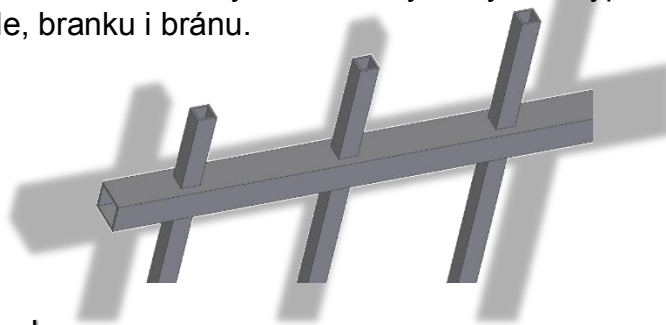

KOVOVÉ PLOTY

VZOR A

VZOR B

VZOR C

VZOR D

VZOR E

VZOR F

VZOR G

VZOR H

VZOR I

Naše výrobky jsou ideálním řešením pro bezúdržbové oplocení. Použité materiály a povrchová úprava je volena s důrazem na dlouhodobou životnost. Základem je jednoduchost, elegancie a cenová dostupnost. Veškeré oplocení vyrábíme na míru dle konkrétních požadavků zákazníka a výrobních možností. Brány nabízíme na ruční případně el. ovládání s pohonem od ověřených dodavatelů. Výplně tvoří svislé duté profily 15x15mm procházející vodorovným profilem 30x30mm. Tvar výplně si můžete vybrat z devíti různých vzorů. Vybraný tvar výplně bude identický pro plotové pole, branku i bránu.

Ozdobné prvky

Svislé tyče můžou být zakončené ozdobným prvkem nebo plastovou ucpávkou.

ŠPIČKA S KULIČKOU ŠPIČKA MALÁ KULIČKA ŠPIČKA VELKÁ

Povrchová úprava:

Pro kovové ploty doporučujeme základní povrchovou úpravu žárové zinkování. Další možností povrchové úpravy je tzv. „duplexní systém ochrany“, kdy se na žárový zinek nanáší vrstva laku. Barvy používáme výhradně práškové ve fasádní kvalitě od zahraničních výrobců.